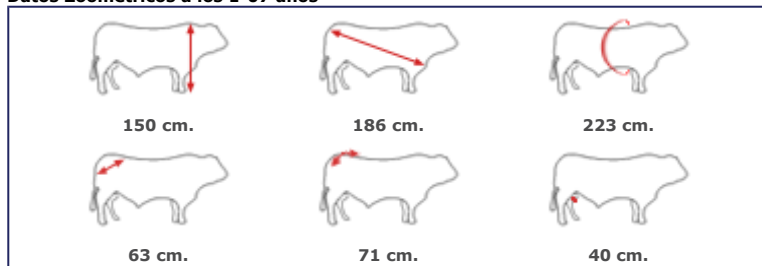

Facilidad de parto	7	Fácil	
Fertilidad del toro	100	Normal	

Índices Genéticos	
Leche	603 kg.
Grasa	30 kg.
% Grasa	0.05 %
Proteína	29 kg.
% Proteína	0.04 %
Tipo	119
Muscularidad	121
Miemb./aplomos	112
Ubres	109

K-Cas.	B-Lact.
--------	---------

Índices Genéticos	
Efecto directo	
P. 210	+117 kg.
P. 365	+118 kg.
Efecto indirecto	
P. 210	+102 kg.
P. 365	+104 kg.

Datos Zoométricos a los 1-07 años

Peso	Peso Nac.	Peso 120 días	Peso 210 días	Peso 365 días	Ganancia media diaria
855 kg	41 kg	185 kg	339 kg	630 kg	1884 gr